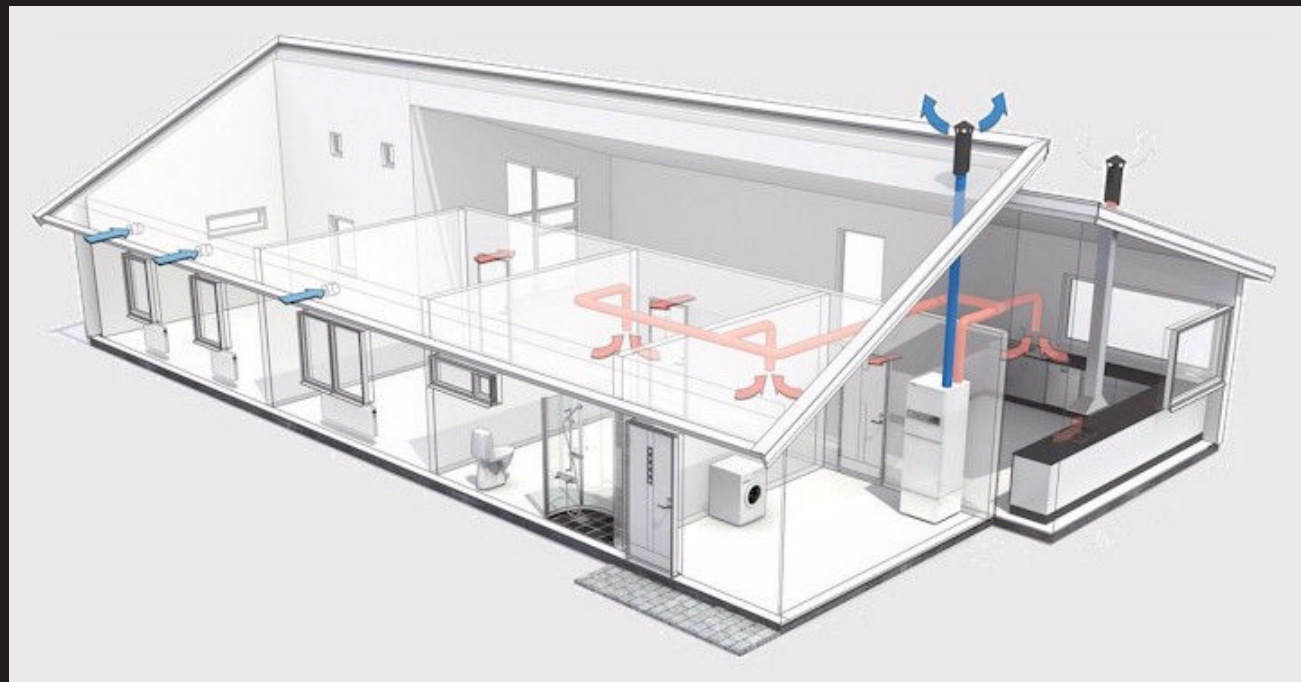

Designguide UPPVÄRMNING

VÅR STANDARD (Sverige)

Frånluftsvärmepump

Hus på 80-200m², Nibe F 750

Berg-/markvärmepump

Hus med golvyta 200-350 m²: Nibe F 1255 kombinerad med mekanisk frånluftsventilation och återvinning .

Projektering och injustering samt genomgång av funktion och skötsel ingår.

För utförlig specifikation se leveransbeskrivningen