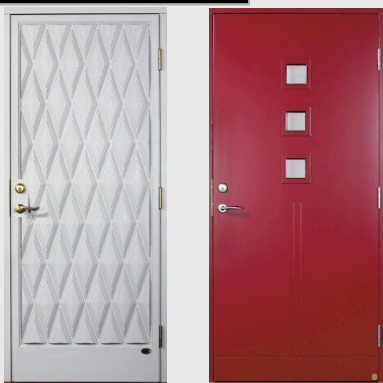

VÅR STANDARD

Annan dörrmodell kan förekomma vid vissa standard husmodeller, se offert.

- Leksandsdörr som standard