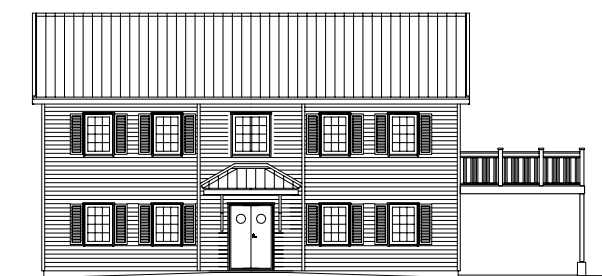

ROCKPORT

Det här sluttningshuset har inspirerats av New England-stilen.

Förutom de tre sovrummen finns här även ett rejält allrum för TV och spel, badrum, klädkammare och klädvårdsrum. Köket har gott om arbetsyta, en köksö med bardisk och ett skafferi.

SLUTTNINGSHUS

Antal rum: 7 st

Boyta: 188 m²

Byggyta: 111 m²

Arkitekt: Gunnar Svensson

VILL DU ÄNDRA I PLANLÖSNINGEN?

Inga problem, vårt flexibla byggsystem gör det möjligt att individanpassa ditt Faluhus. Se vår hemsida för mer information och för att boka möte med våra lokala säljare och arkitekter.